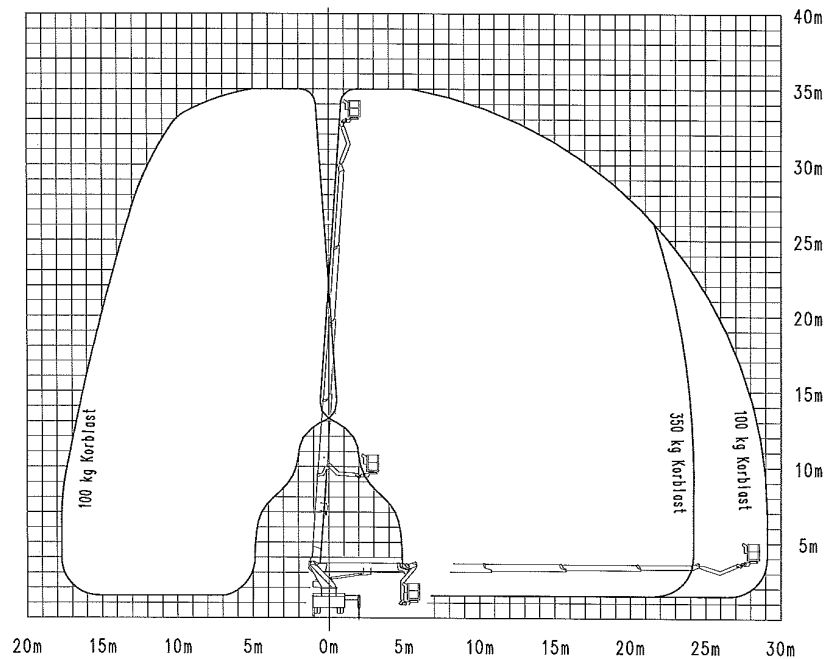

Arbeitshöhe: 35,00 m
Seitliche Reichweite: 30,00 m
Gewicht: 18 t

Hersteller Typbezeichnung:

Wumag WT 350

LKW Hersteller:

MB Axor 1829

Arbeitshöhe:

35 m

Max.seitl. Reichweite:

bis 30 m jeweils lastabhängig

Tragfähigkeit:

350 KG

Korbart:

Arbeits- u. Kunststoffkorb

Korbtiefe:

0,80 m

Korbbreite:

1,60 m

Transportlänge:

9,24 m

Transporthöhe:

3,45 m

Art der Abstützung:

Horizontal-Vertikalabstützung

Abstützbreiten:

2,50 m bis 4,37 m

Gesamtgewicht:

18.000 KG

Mautpflichtig:

Nein

Führerscheinklasse:

C,CE / alt 2

Stromversorgung vom Untergestell zum Korb: ja 230 AC V